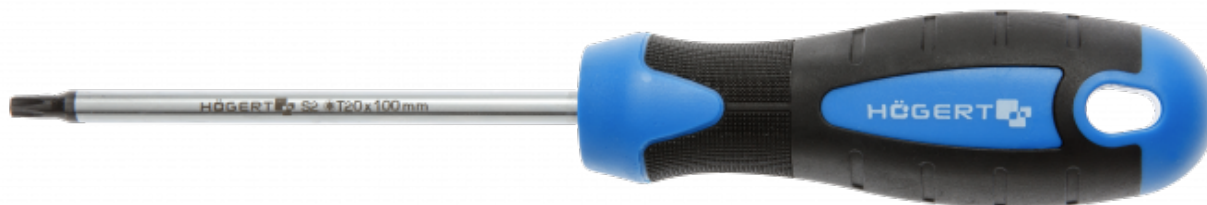

### Schraubendreher Torx T20, 100 mm, S2 Stahl

#### Opis Produktu

Schraubendreher mit Torx-Profil zum Drehen von Schrauben mit Köpfen in Vielrundform.

#### Charakterystyka

- hergestellt aus hochqualitativem S2-Legierungsstahl;
- robust, widerstandsfähig gegen Verformungen;
- Magnet-Bithalter erleichtert die Befestigung der Bits;
- Zweikomponentengriff, profiliert, rutschfest, mit bequemen Griff für größere Anziehkraft.