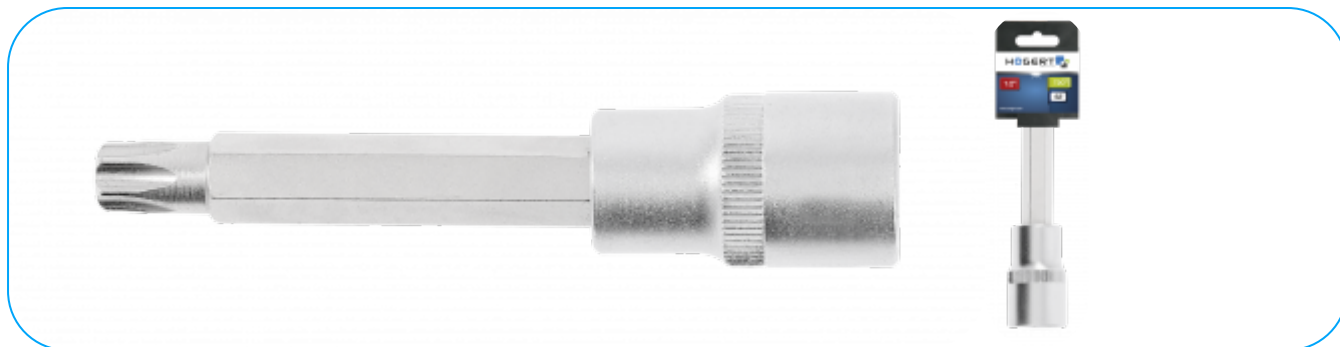

Головка-біта TORX T20 1/2" 100мм

Opis Produktu

Ключ призначений для роботи з тріскачкою або ручкою.

Charakterystyka

розтруб

- розміром 1/2"
- виготовлений з високоякісної легованої сталі
- , виготовлений з високоякісної легованої сталі S2
- , краплинно-кованої
- , виготовленої відповідно до європейського стандарту DIN 3120
- твердістю 58-60 HRC