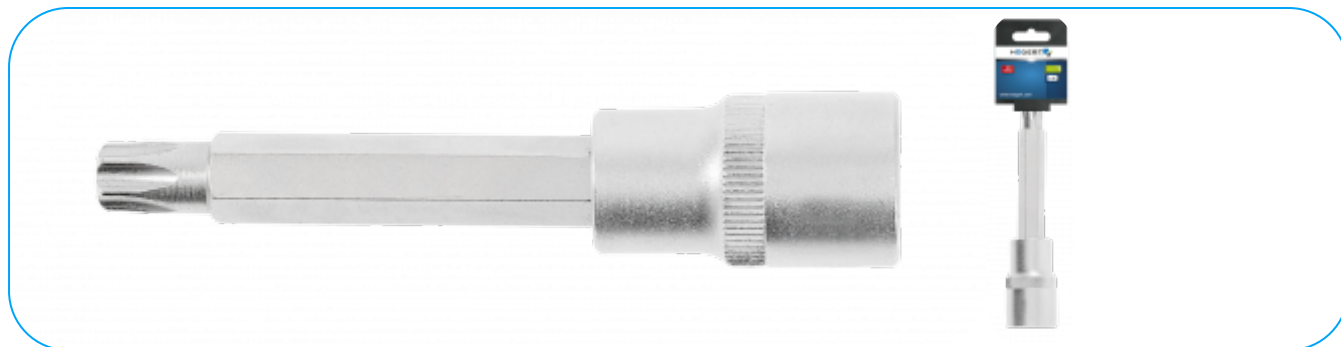

Nástrčkový klíč TORX T60 1/2" 100 mm

Opis Produktu

Klíč určený pro práci s ráčnou nebo rukojetí.

Charakterystyka

- velikost 1/2"
- zásuvka vyrobená z vysoce kvalitní legované oceli
- bit vyrobený z vysoce kvalitní legované oceli S2
- kapkovitě kované
- vyrobeno v souladu s evropskou normou DIN 3120
- tvrdost 58-60 HRC