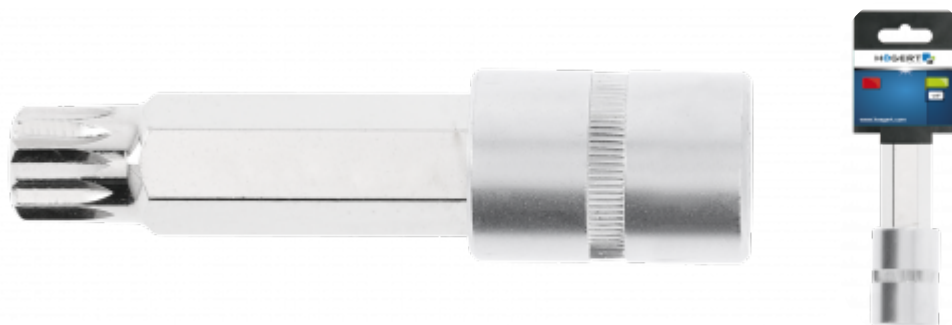

Clé à douille spline M16 1/2" 100mm

Opis Produktu

Outil indispensable dans une voiture ou un atelier mécanique.

Charakterystyka

- taille 1/2";
- corps plus long;
- douille en acier allié de qualité supérieure chrome-vanadium;
- embouts en acier allié de qualité supérieure S2;
- embout forgé en matrice;
- conforme à la norme européenne DIN 3120;
- dureté de l'embout 58-60 HRC.