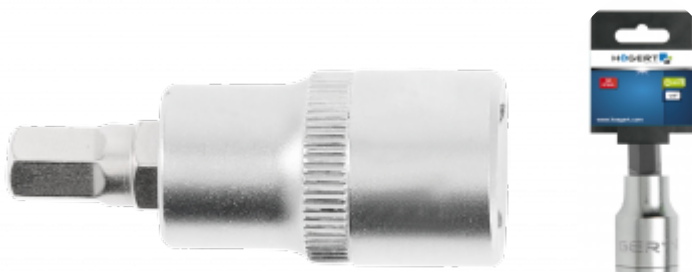

### Clé à douille hex H4 1/2" 55mm

#### Charakterystyka

- taille 1/2";
- douille en acier allié de qualité supérieure chrome-vanadium;
- embouts en acier allié de qualité supérieure S2;
- embout forgé en matrice;
- conforme à la norme européenne DIN 3120;
- dureté de l'embout 58-60 HRC.