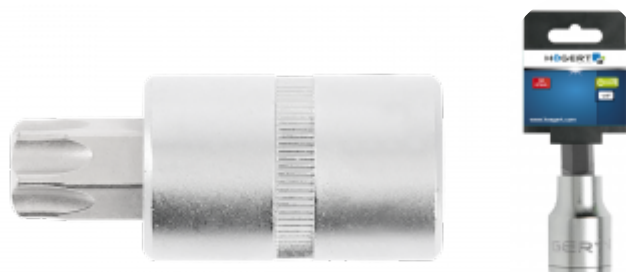

KARTA PRODUKTOWA

Clé à douille TORX T20 1/2" 55mm

Opis Produktu

Outil indispensable dans une voiture ou un atelier mécanique.

Charakterystyka

- taille 1/2";
- douille en acier allié de qualité supérieure chrome-vanadium;
- embouts en acier allié de qualité supérieure S2;
- embout forgé en matrice;
- conforme à la norme européenne DIN 3120;
- dureté 58-60 HRC