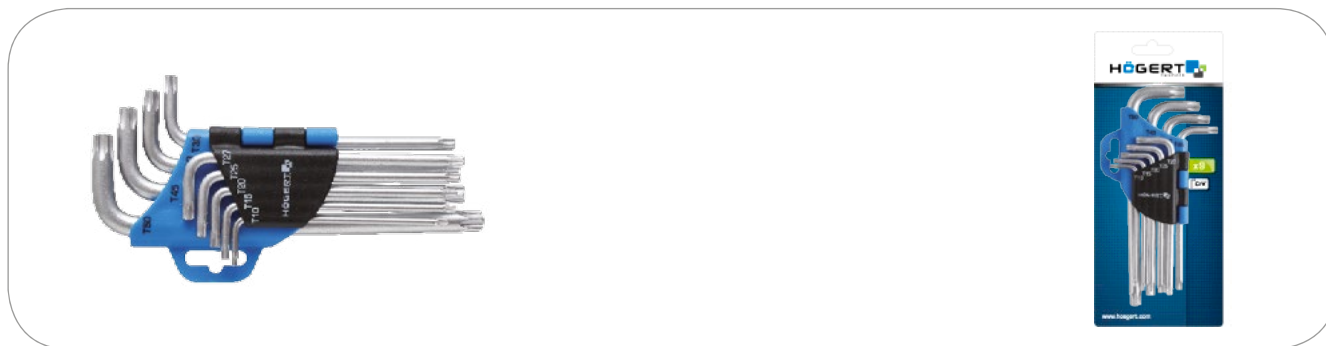

Torx kulcskészlet

Termékleírás

T10-T50 méretű univerzális TORX kulcs készlet, kiváló minőségű króm-vanádium acélból.

Jellemzők

- formatartó és kopásálló
- méret megjelöléssel ellátott rekeszes műanyag gyűjtő csomagolásban

Műszaki adatok

	● T10, T15, T20, T25, T27, T30, T40, T45, T50
	9 db.
	12 db.
	CrV acélötvözet

		
T10 - T50	HT1W814	5901867115232