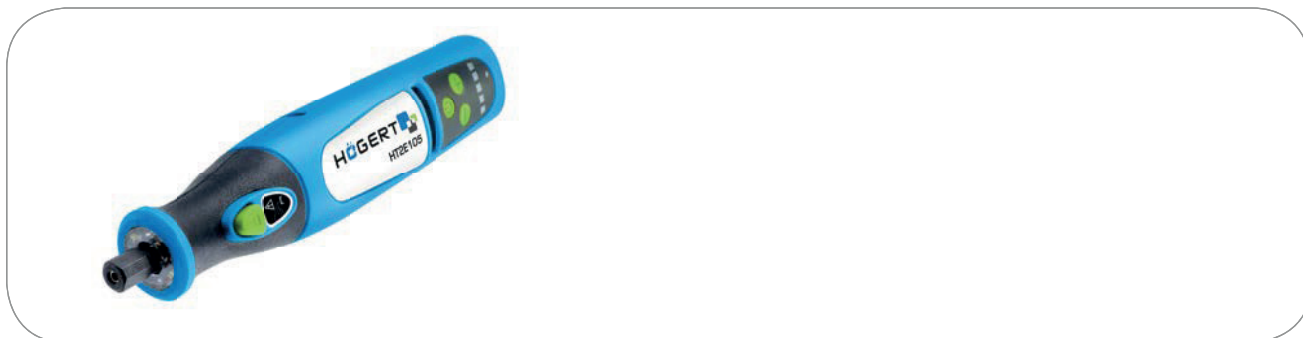

Mini lijadora sin cable

Descripción del producto

Mini lijadora sin cable para taladrar, lijar, pulir, fresar, grabar, limpiar, etc. Permite procesar materiales de madera y metal, plásticos, minerales, vidrio y productos de cerámica. Destinada a uso profesional y hobbies.

Características

- 5 velocidades entre 5000-25000 rev./min-1 permite un manejo cómodo y un mejor control;
- control fluido de velocidad de giro que garantiza que la velocidad de trabajo se adapte al tipo de material procesado;
- función de seguridad – la lijadora se apaga automáticamente cuando se atasca el material procesado;
- superficie de trabajo iluminada mediante diodos LED;
- rodamientos de alta calidad que garantizan una larga vida útil;
- potente batería de iones de litio;
- bloqueo del eje que permite un cambio de herramientas rápido y sencillo;
- el reducido tamaño del dispositivo y la falta de enchufe le permiten llegar a lugares de difícil acceso;
- práctico y duradero maletín con recipientes y soportes para accesorios con cierre metálico;
- el conjunto incluye 24 accesorios adicionales.

El set incluye

- mini lijadora
- Cargador
- llave para desenroscar el cabezal
- 9 accesorios (soportes para discos, brocas)
- 4 piedras de pulido
- 5 discos de corte
- 3 rodillos abrasivos
- 2 discos de fieltro

Datos técnicos

Fuente de alimentación: 7,2 V

Batería Li-Ion 900 mA

Velocidad sin carga: 5000-25000 rev./min⁻¹

Diámetro del portaherramientas: 3,2 mm

HT2E105	5902801291579	5000-25000 rev./min⁻¹	1	10

5000-25000/min	7,2 V	Li-Ion 900mA	3,2 mm	ACCESSORIES x24	LED LIGHT

Höfert Technik GmbH, Pariser Platz 6a, 10117 Berlin, Deutschland

Producent/ Manufacturer/ Hersteller/

PL GTV Poland sp. z o.o. sp.k., ul. Przejazdowa 21

05-800 Pruszków, Polska/ Poland/ Polen/ Польша

Importer/ Импортёр:

HR GTV Croatia d.o.o.; Kovinska 4s, 10000 Zagreb, Hrvatska

Distributor:

BR GTV Brasil Comércio, Importação e Exportação EIRELI