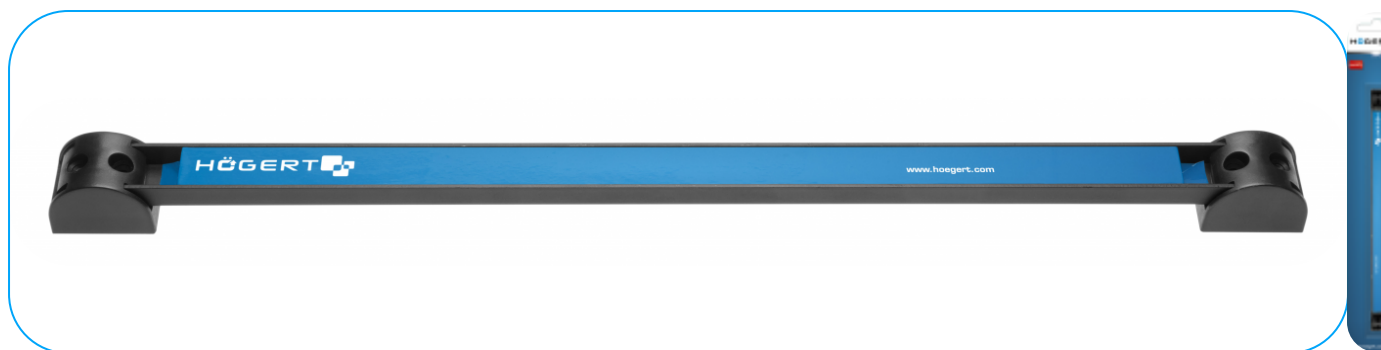

Barra imantada 460 mm

Opis Produktu

Barra magnética para colgar herramientas, para montaje en la pared. Facilita el trabajo manteniendo las herramientas más utilizadas en orden. Útil en cualquier taller.

Charakterystyka

- de acero;
- perfil relleno de imán fuerte;
- longitud de 460 mm;
- soporta peso de hasta 13 kg;
- permite mantener el orden en el lugar de trabajo;
- diseñado para montaje en pared con posibilidad de conectar varias listones.