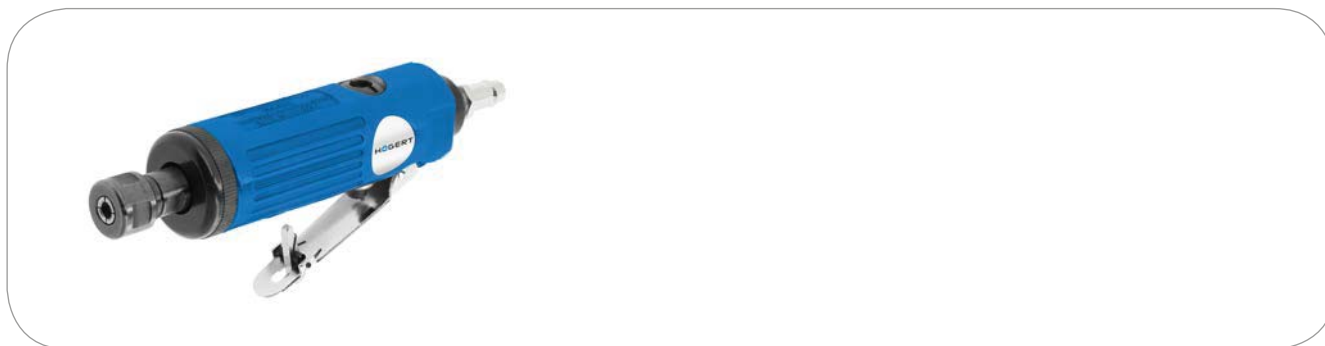

KARTA PRODUKTOWA

Szlifierka pneumatyczna prosta

Charakterystyka

- stosowana w serwisach motoryzacyjnych i przemyśle, przeznaczona do cięcia, polerowania i szlifowania;
- blokada we włączniku zabezpiecza przed niepożądanym uruchomieniem;
- dźwignia spustowa umożliwia płynną regulację mocy i prędkości;
- obrotowy wylot powietrza 360° umożliwia skierowanie powietrza z dala od operatora;
- lekki, aluminiowy korpus i niewielkie wymiary zapewniają komfort pracy;
- w zestawie klucze do mocowania dodatkowego wyposażenia w uchwycie, przyłączy do instalacji sprężonego powietrza;
- średnica wrzeciona 6 mm;
- przyłączy powietrza 1/4";
- ciśnienie robocze 6,2 bara /90 psi;
- pobór powietrza 113 l/min;
- prędkość obrotowa 22000 RPM.

Dane techniczne

HT4R650	5902801213731	długość 173 mm	5 szt.	20 szt.

3-6 mm	MAX 0,62 MPa /90 PSI	113 l/min	max 22000 R.P.M.	173 mm

Högert Technik GmbH, Pariser Platz 6a,
10117 Berlin, Deutschland

Producent/ Manufacturer/ Hersteller/

Произведен для:

PL GTV Poland sp. z o.o. sp.k. ul. Przejazdowa 21
05-800 Pruszków, Polska/ Poland/ Polen/ Польша

Importer/ Импортёр:

Организация уполномоченная принимать претензии
по качеству товара:

HR GTV Croatia d.o.o.; Kovinska 4s, 10000 Zagreb, Hrvatska

Distributor:

BR GTV Brasil Comercio, Importação e Exportação EIRELI

Rua Wiliam Booth 500 – Boqueirão
Curtiba – Paraná, CEP: 81650-120, Brasil

• www.hoegert.com