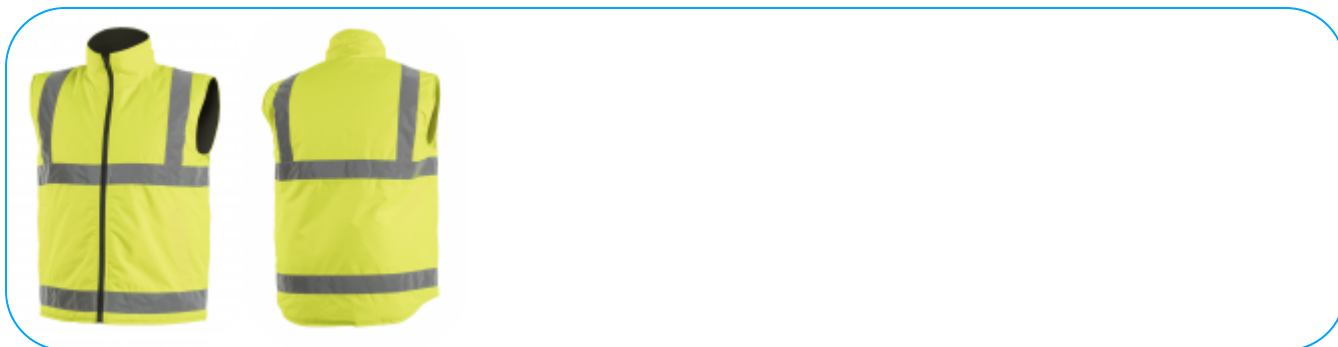

# REMS kamizelka ostrzegawcza ocieplana żółta XL (54)

### Opis Produktu

Nowoczesna kamizelka ostrzegawcza. Zapewnia maksymalny komfort i ochronę przed zimnem i wiatrem. Doskonale sprawdza się wszędzie tam, gdzie niezbędna jest ochrona przed czynnikami zewnętrznymi. Zapewnia ciepło oraz zwiększa bezpieczeństwo podczas przebywania w warunkach ograniczonej widoczności. Idealna podczas przemieszczania w nocy oraz podczas złych warunków pogodowych np. w czasie deszczu lub mgły.

### Charakterystyka

- warstwa zewnętrzna: Oxford 300D, powlekana PU
- wodoodporność 2000 mm H2O
- warstwa wewnętrzna: wykonana ze 100% poliestru, powleczenie PVC
- wypełnienie: 100% poliestru, gramatura 160 g/m<sup>2</sup>
- 2 kieszenie dolne na stronie ostrzegawczej.