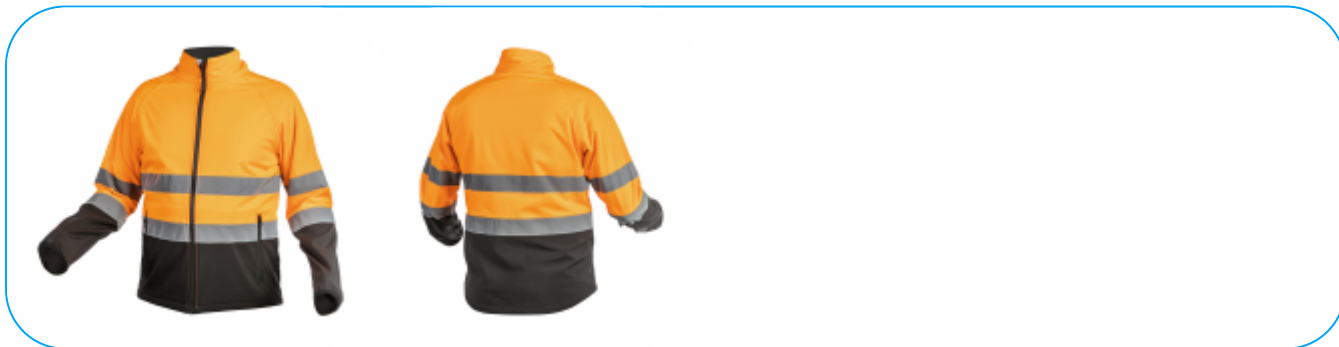

KARTA PRODUKTOWA

EXTER Куртка сигнальная SOFTSHELL оранжевая XL (54)

Opis Produktu

Мужская светоотражающая куртка изготовлена из высококачественных материалов. Идеально защищает от холода и ветра. Материал софтшелл эластичный, адаптируется к движениям пользователя и обеспечивает высокий комфорт. Куртка идеально подходит для всех мест, где необходима защита от внешних факторов. Повышает безопасность в условиях ограниченной видимости. Идеально подходит для передвижения в ночное время и в плохих погодных условиях, таких как дождь или туман.

Charakterystyka

- материал: ткань 100% полиэстер, плотность 280 г/м², TPU мембрана;
- водостойкость 2000 мм H₂O;
- воздухопроницаемость 800 г/м²/24 ч;
- изготовлена согласно норм EN ISO 13688 и EN ISO 20471 класс 2;
- карманы: 2 нижних кармана с молнией;
- регулировка: эластичный манжет;
- регулировка с помощью стоппера внизу куртки;
- контрастная темная вставка внизу предотвращает чрезмерное загрязнение куртки.