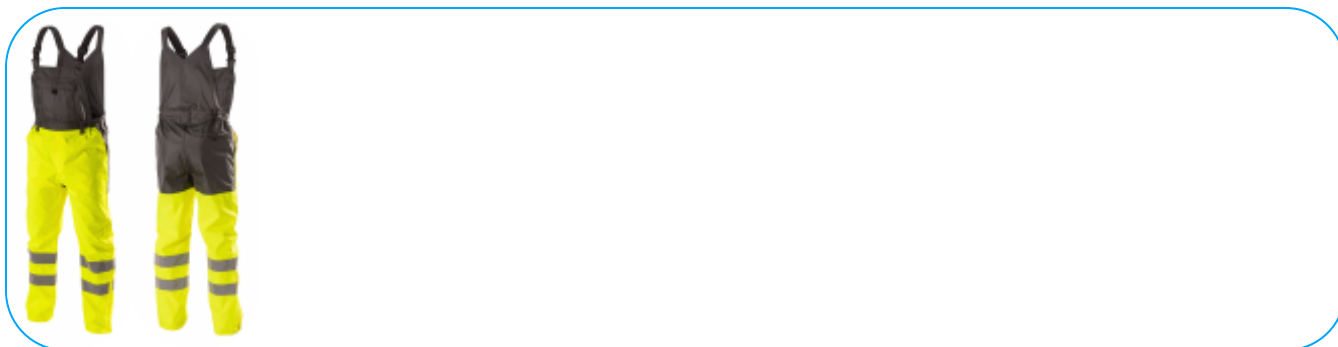

### VOLME Peto de advertencia antilluvia amarillo S (48)

#### Opis Produktu

Mono impermeable para hombre fabricado con materiales de la más alta calidad. Se distinguen por su ligereza y permeabilidad al aire, y proporcionan el máximo confort. Protegen contra la lluvia (resistencia al agua de 2000 mm H<sub>2</sub>O) y el viento. Aumentan la seguridad en condiciones de baja visibilidad, por ejemplo, durante los desplazamientos nocturnos, y en condiciones meteorológicas adversas, por ejemplo, durante la lluvia o la niebla. La combinación de colores amarillos del producto está dirigida a las industrias en las que los trabajadores deben ser visibles, como los de construcción de carreteras, calles, refinerías, puertos, plataformas petrolíferas, pozos mineros, aeropuertos y rescate en montaña.

#### Charakterystyka

- material: 100% poliéster Oxford 300D, recubierto de PU;
- resistencia al agua de 2000 mm H<sub>2</sub>O;
- el producto cumple con las normas EN ISO 13688, EN ISO 20471 Clase 1 y EN 343;
- costuras selladas para evitar la penetración del agua;
- cintas reflectantes para la visibilidad en condiciones difíciles;
- 4 bolsillos: 2 bolsillos laterales, 1 bolsillo trasero con cierre de velcro y 1 bolsillo en el pecho con cierre de velcro;
- las perneras desabrochadas hasta media pantorrilla facilitan la colocación de los zapatos, la cremallera es invisible cubierta bajo la tapeta;
- uso en industria, carreteras, construcción y servicios.