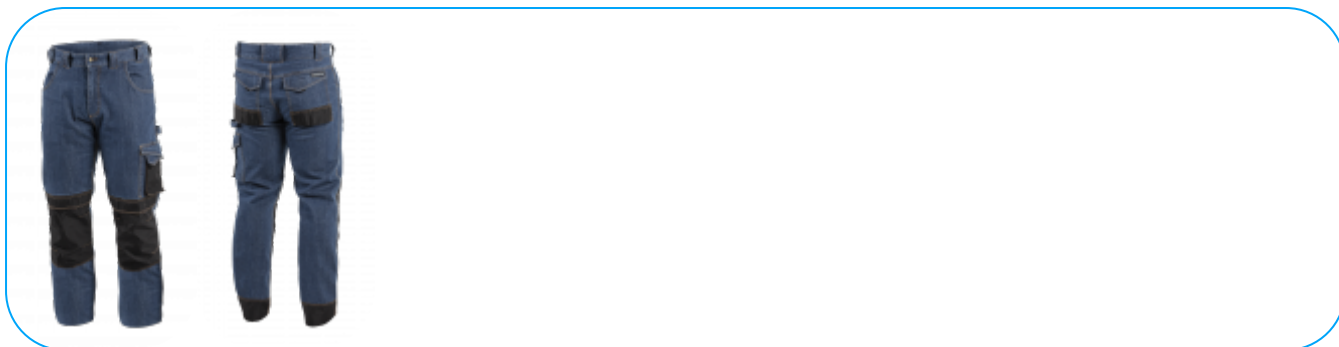

#### Opis Produktu

Pánské džínové pracovní kalhoty. Jsou vyrobeny z nejlepších materiálů, které zajišťují pohodlí při nošení. Módní střih.