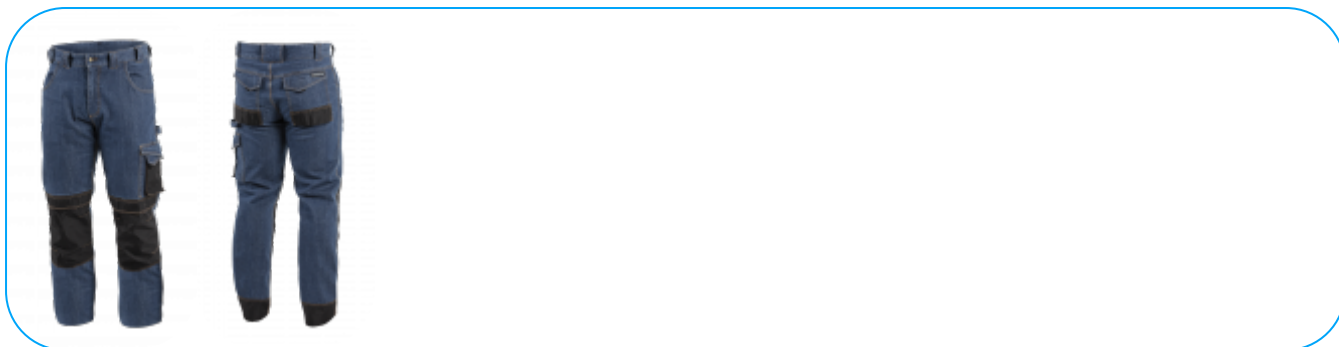

KARTA PRODUKTOWA

EMS ochranné kalhoty džínové modré S (48)

Opis Produktu

Pánské džínové pracovní kalhoty. Jsou vyrobeny z nejlepších materiálů, které zajišťují pohodlí při nošení. Módní střih.

Charakterystyka

- materiál: 98,5% bavlna, 1,5% elastan, džíny 350 g/m².,Oxford 600D, praní s enzymatickými prostředky významně snižuje tuhost materiálu;
- 5 kapes:
 - 2 horní kapsy;
 - 2 zadní kapsy vyztužené textilií Oxford zakryté klopami;
 - 1 boční kapsa s prostorem pro telefon.