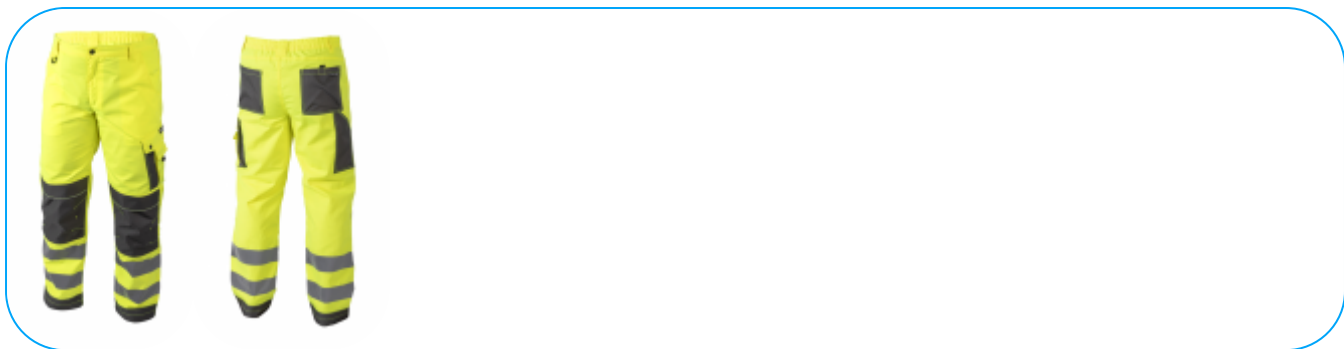

## WERSE výstražné kalhoty žluté M (50)

### Opis Produktu

Moderní kalhoty s vysokou viditelností. Zajišťují komfort používání a zvyšují bezpečnost při pobytu v podmínkách snížené viditelnosti. Je ideální pro pohyb v noci a za špatných povětrnostních podmínek, např. déšť nebo mlha. Žlutá barva výrobku je zaměřena na odvětví, ve kterých musí být zaměstnanci viditelní, např. lidé stavějící silnice, ulice, rafinérie, lidé pracující v přístavech, na ropných plošinách, v důlních šachtách, na letištích nebo v horské službě.

### Charakterystyka

- materiál: 80% polyester, 20% bavlna;
- 270 g/m<sup>2</sup>;
- výztužné polstrování s materiálem Oxford 600D;
- trojitě švy zajišťující vysokou pevnost kalhot;
- pásy s vysokou viditelností zajišťují viditelnost v obtížných podmínkách;
- kapsy na kolenech se zapínáním na suchý zip;
- vybaveny 7 praktickými kapsami:
  - 2 horní hluboké kapsy;
  - 2 boční kapsy (1 boční kapsa na noze, 1 kapsa na skládací metr);
  - 1 kapsa na telefon;
  - 2 zadní vyztužené kapsy, 1 s klopou na suchý zip;
- možnost prodloužení nohavic;
- v pase opatřena gumičkou.