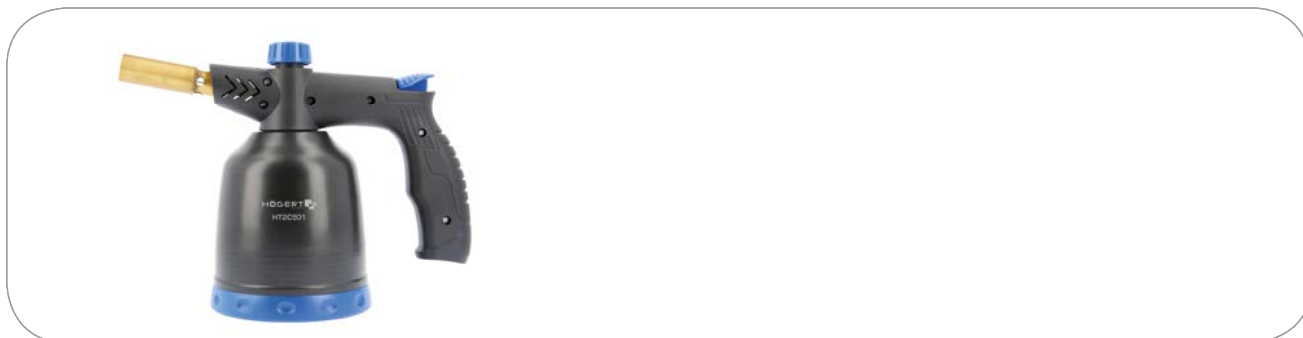

Lampe à souder à gaz

Description du produit

Lampe à souder à gaz destinée à être utilisée dans les ménages, la restauration, la pêche, les ateliers d'artisanat et d'automobile, etc. Elle peut être utilisée, entre autres, pour braser de l'étain, de l'aluminium, de l'argent, pour façonner ou cintrer les tuyaux et les plaques, etc. Utile pour allumer les barbecues, les cheminées et des feux de joie, ainsi que pour dégeler, brûler, décaper, modeler ou autre travail nécessitant de la chaleur. Le brûleur peut être utilisé en toute sécurité dans n'importe quel angle, même dans les endroits difficiles d'accès.

Caractéristiques

- gaz butane / propane-butane en cartouches de 190 g avec membrane percée;
- allumage piézoélectrique – la pression du bouton provoque une étincelle qui enflamme un flux de gaz;
- munie d'un bouton de réglage de la flamme;
- une vanne métallique garantit l'étanchéité et un fonctionnement irréprochable;
- simple et sûre à utiliser;
- elle permet de travailler dans n'importe quelle position à un angle de 360°, ce qui facilite le travail dans les endroits difficiles d'accès et augmente considérablement la sécurité.

Données techniques

Puissance 1,7 kW
Température maximale 850°C
Consommation de gaz 123 g/h

Données techniques

HT2C501	5902801291494	max. 850°C	1	20

360°

1,7 kW

850°C

BUTAN

PIEZO

**Höfert Technik GmbH, Pariser Platz 6a,
10117 Berlin, Deutschland**

Producent/ Manufacturer/ Hersteller/

Произведено для:

PL GTV Poland sp. z o.o. sp.k., ul. Przejazdowa 21
05-800 Pruszków, Polska/ Poland/ Polen/ Польша

Importer/ Импортёр:

Организация уполномоченная принимать претензии по качеству товара:

RU ООО «ГТВ РУС» 140073 Московская область, Люберецкий район, Поселок Томилино Микрорайон «Птицефабрика», Лит. 7А; info@hoegert.ru

HR GTV Croatia d.o.o.; Kovinska 4s, 10000 Zagreb, Hrvatska

Distributor:

BR GTV Brasil Comércio, Importação e Exportação EIRELI Rua William Booth 500 - Boqueirão Curitiba - Paraná, CEP: 81650-120, Brasil