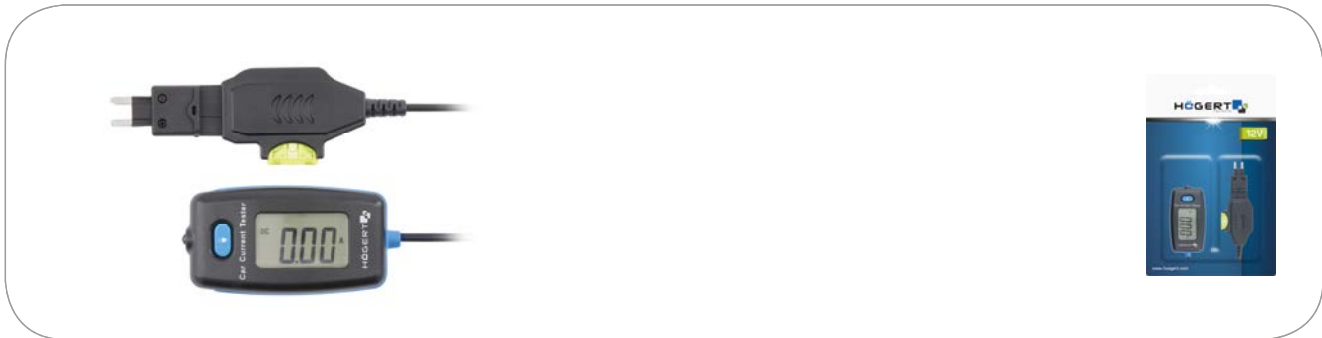

Automobilski mjerač struje

Opis proizvoda

Automobilski mjerač struje je neizostavan element, koji omogućuje dijagnosticiranje neispravnih osigurača. Moguća primjena u motociklima, osobnim i dostavnim automobilima, kamp prikolicama, quadovima, motornim plovilima ili traktorima. Uglavnom se koristi u profesionalnim radionicama i automobilskim servisima.

Karakteristika

- Utikač osigurača MTA;
- Mjerenje u sustavima s električnom instalacijom 12 V.
- Digitalni zaslon jamči točno očitavanje rezultata mjerenja;
- Lagan i kompaktan;

Tehnički podaci

HT8G435	5902801337581	1	60