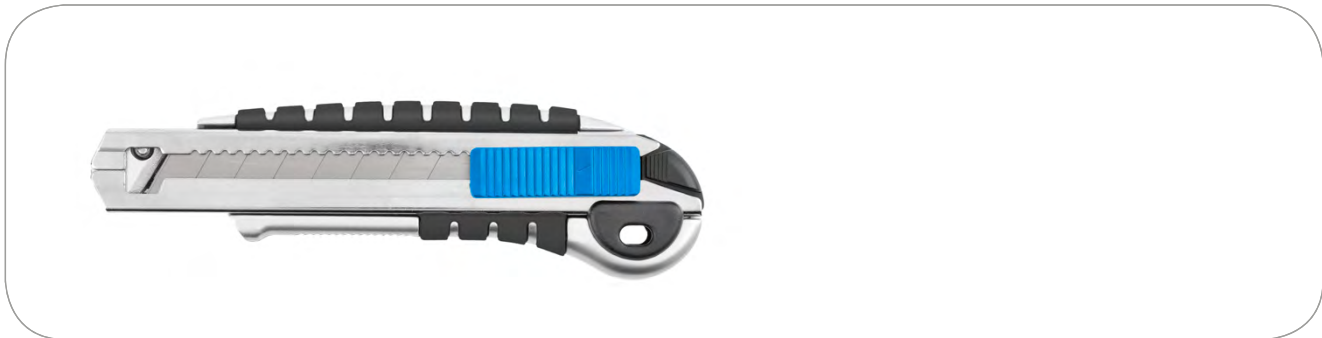

ОБЩАЯ ИНФОРМАЦИЯ О ПРОДУКТЕ

Нож с отламывающимся лезвием

Описание продукта

Нож с сегментным лезвием 18 мм, многоцелевой, полезен для отделочных работ. Особенно подходит для резки картона, обоев, ковровина, брезентовых тканей, печатных и ПВХ пленок и т.д.

Характеристики

- лезвие с повышенной стойкостью к растрескиванию и сколам, изготовленное из высокоуглеродистой пружинной стали SK5;
- тройная режущая кромка с лазерной заточкой обеспечивает остроту на самом высоком уровне;
- специальная конструкция механизма направляющей с защитой от вырывания ножа с силой до 60 кг;
- автоматическая блокировка предотвращает автоматическое втягивание или выдвигание лезвия во время работы;
- направляющая со стабилизацией лезвия удерживает лезвие в нужном положении, предотвращая его смещение из стороны в сторону, что особенно важно для точных фигурных резов;
- эргономичный корпус из ABS-пластика с нескользящим покрытием TPR;
- металлическая направляющая лезвия;
- в комплект входят 5 дополнительных лезвий.