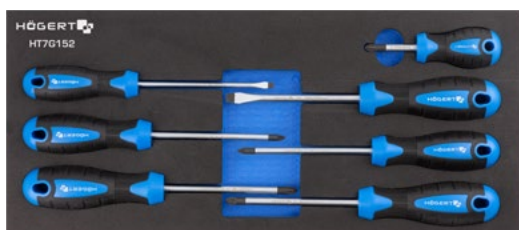

Jeu de tournevis 7 pcs.

Description du produit

Insert pour les meubles d'outils comportant des tournevis plats, à croix Philips et Pozidrive. Jeu d'outils assortis indispensables dans un meuble d'outils de tout professionnel.

Caractéristiques

- fabriqué en alliage d'acier S2 de haute qualité ;
- durable, résiste à la déformation ;
- Douille magnétique rendant le travail plus facile ;
- manche bi-composants, avec une surface antidérapante spécialement moulée pour augmenter le pouvoir de serrage ;
- mousse technique EVA permet de garder le lieu de travail en ordre en offrant un accès facile et pratique aux outils fréquemment utilisés.

Ensemble comprend :

Tournevis plats SL

4 x 100 mm - HT1S004, 6x100 mm - HT1S012

Tournevis à croix PH

PH2 38 mm - HT1S028, PH1 100 mm - HT1S024, PH2 100 mm - HT1S029

Tournevis à plats PZ

PZ1 100 mm - HT1S041, PZ2 100 mm - HT1S042

Données techniques

HT7G152	5902801376801	39,5 x 18 cm	1	24

×7
EVA

Högert Technik GmbH, Pariser Platz 6a, 10117 Berlin, Deutschland

Producent/ Manufacturer/ Hersteller/ Произведено для:
PL GTV Poland S.A., ul. Przejazdowa 21
05-800 Pruszków, Polska/ Poland/ Polen/ Польша

Importer/ Импортёр:

HR GTV Croatia d.o.o.; Kovinska 4s, 10000 Zagreb, Hrvatska

Distributor:

CZ GTV Czech Distribution s.r.o., CTPark Ostrava,
Na Rovince 879, 720 00 Ostrava Hrabová