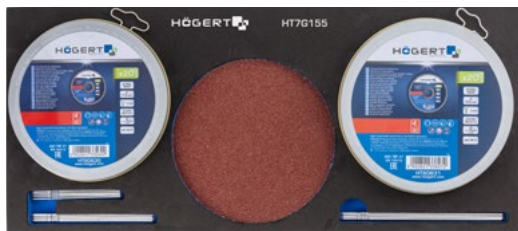

Set de discuri pentru tăierea metalului și a oțelului inoxidabil 60 buc.

Descrierea produsului

Insertie pentru cutia de scule cu un set de materiale utilizate cel mai frecvent pentru tăierea și prelucrarea metalelor. Ambalate în cutii metalice, seturile de discuri cu corund permit o depozitare convenabilă și un acces ușor în orice moment. Un set de materiale foarte populare și frecvent utilizate în fiecare atelier mecanic, artizanal și auto.

Caracteristici

- discurile cu corund de 1,0 mm grosime pentru tăierea metalului și a oțelului inoxidabil garantează o tăiere rapidă și precisă, cu pierderi minime de material;
- pânzele de ferăstrău pentru tăierea metalelor, cu diferite caracteristici și număr de dinți, permit tăierea colilor de tablă cu ferăstrăul;
- discurile abrazive cu diametru de 125 mm cu velcro sunt ideale pentru prelucrarea și finisarea suprafețelor metalice după tăiere;
- spuma tehnică EVA menține locul de muncă ordonat, oferind acces ușor și convenabil la uneltele utilizate frecvent.

Setul include:

Discuri cu corund pentru tăierea metalelor și inoxului

HT6D630 - 115 x 1,0 x 22,23 mm – 20 buc.

HT6D631 - 125 x 1,0 x 22,23 mm – 20 buc.

Kraček ścierny z rzepem do szlifowania metalu i drewna G40 HT8D101 - 125 mm – 5 buc.

Brzeczczoty do cięcia metalu

HT6D671 - 12 TPI, 76 mm – 5 buc.

HT6D672 - 8 TPI, 100 mm – 5 buc.

HT6D673 - 21 TPI, 132 mm – 5 buc.

Fia tehnica

HT7G155	5902801377006	39,5 x 18 cm	1	12

×60 EVA

Högert Technik GmbH, Pariser Platz 6a, 10117 Berlin, Deutschland

Producent/ Manufacturer/ Hersteller/ Произведено для:

PL GTV Poland S.A., ul. Przejazdowa 21
05-800 Pruszków, Polska/ Poland/ Polen/ Польша

Importer/ Импортёр:

RU Россия, 109428, город Москва, Рязанский проспект, 8А,
строение 7, этаж 2, кабинет 10; info@hoegert.ru.

HR GTV Croatia d.o.o.; Kovinska 4s, 10000 Zagreb, Hrvatska

Distributor:

CZ GTV Czech Distribution s.r.o., CTPark Ostrava,
Na Rovince 879, 720 00 Ostrava Hrabová