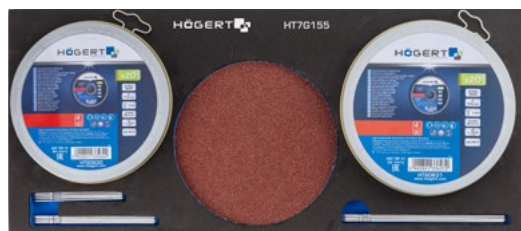

PRODUKTINFORMATIONSBLATT

Scheibensatz zum Schneiden von Metall und Edelstahl 60 Stk.

Produktbeschreibung

Werkzeugschrank-Einsatz mit einem Satz der am häufigsten verwendeten Materialien zum Schneiden und Bearbeiten von Metall. Die in Metallboxen verpackten Korundscheibensätze ermöglichen eine praktische Aufbewahrung und einen einfachen Zugriff zu jeder Zeit. Eine Reihe sehr beliebter und häufig verwendeter Materialien, die in jeder Maschinen-, Handwerks- und Kfz-Werkstatt zum Einsatz kommen.

Parameter

- Korundscheiben zum Schneiden von Metall und rostfreiem Stahl mit einer Stärke von 1,0 mm garantieren einen schnellen und präzisen Schnitt bei minimalem Materialverlust;
- Metallschneidende Sägeblätter mit unterschiedlichen Eigenschaften und Zahnzahlen ermöglichen das Schneiden von Blechtafeln mit Stichsäge;
- Die Schleifscheiben mit Klett und einem Durchmesser von 125 mm sind für die Bearbeitung und Nachbearbeitung von Metalloberflächen nach dem Schneiden ideal geeignet;
- Der EVA-Schaumstoff sorgt für Ordnung am Arbeitsplatz und ermöglicht einen einfachen und bequemen Zugriff auf häufig verwendete Werkzeuge.

Lieferumfang:

Korundscheiben zum Schneiden von Metall und Inox

HT6D630 - 115 x 1,0 x 22,23 mm – 20 Stk.

HT6D631 - 125 x 1,0 x 22,23 mm – 20 Stk.

Schleifscheibe mit Klett zum Schleifen von Metall und Holz G40 HT8D101 - 125 mm – 5 Stk.

Sägeblätter zum Schneiden von Metall

HT6D671 - 12 TPI, 76 mm – 5 Stk.

HT6D672 - 8 TPI, 100 mm – 5 Stk.

HT6D673 - 21 TPI, 132 mm – 5 Stk.

Technische Daten

HT7G155	5902801377006	39,5 x 18 cm	1	12

x60

EVA

Högert Technik GmbH, Pariser Platz 6a, 10117 Berlin, Deutschland

Producent/ Manufacturer/ Hersteller/ Произведено для:

PL GTV Poland S.A., ul. Przejazdowa 21
05-800 Pruszków, Polska/ Poland/ Polen/ Польша

Importer/ Импортёр:

HR GTV Croatia d.o.o.; Kovinska 4s, 10000 Zagreb, Hrvatska

Distributor:

CZ GTV Czech Distribution s.r.o., CTPark Ostrava,
Na Rovince 879, 720 00 Ostrava Hrabová