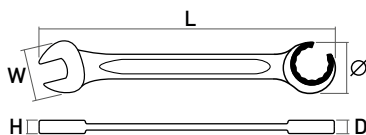

Polootevřený klíč s ráčnou

Popis výrobku

Ploché-očkové klíče s ráčnou se používají k vyšroubování a zašroubování závitových spojů zakončených šestihranným nebo dvanáctihranným upevňovacím dílem. Díky ráčně není třeba klíč obracet, což výrazně zkracuje pracovní dobu. Zatímco speciální konstrukce polootevřeného ráčnového mechanismu umožňuje použití klíče kdekoli.

Charakteristika

- vyroben z vysoce kvalitní chromo-vanadiové legované oceli, pevné a odolné, ideální pro klíče;
- šestihranná strana s očkem má ráčnový mechanismus;
- ráčnový mechanismus se 72 zuby;
- polootevřená konstrukce ráčnového mechanismu umožňuje nasazení klíče na špendlíky bez ohledu na jejich délku, stejně jako u plochého bitu;
- plochá strana nakloněná v úhlu 15° pro optimální přístup k upínacímu prvku.

Technická data

HÖGERT	Barcode	Profile	L	W	Ø	H	D	Box	Carton
HT1R070	5902801373886	8 mm	160	23	28,2	6	13,3	1	10
HT1R071	5902801373909	10 mm	160	23	28,2	6	13,3	1	10
HT1R072	5902801373916	13 mm	190	30	34,7	6,5	14,5	1	10
HT1R073	5902801373961	17 mm	215	36	39,3	7	15,3	1	10
HT1R074	5902801373985	19 mm	230	40	43,5	8,3	16,5	1	10