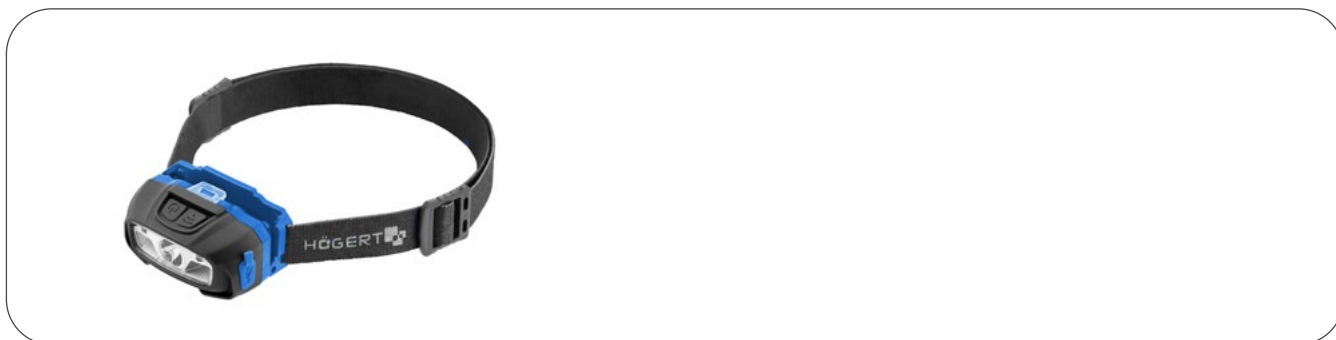

## Lampe frontale LED USB à 6 fonctions

### Description du produit

La lampe frontale LED USB est équipée d'un détecteur de mouvement et de 6 modes de fonctionnement. Fournit un très bon éclairage. La batterie tient jusqu'à 3 heures sans recharge en mode de fonctionnement. Destiné à un usage professionnel, recommandé aux mécaniciens automobiles lors de travaux de réparation automobile.

### Caractéristiques

- alimentation 3.7 V 650 mAh;
- 6 modes de fonctionnement :
  - lumière 5000K forte ;
  - lumière 5000K économique ;
  - lumière 3000K forte ;
  - lumière 3000K économique ;
  - lumière rouge;
  - éclairage de secours (rouge clignotant) ;
- capteur de mouvement;
- Protection contre l'humidité IPX6 ;
- Flux lumineux 220 lm ;
- puissance : CREE 5 W;
- résistance aux chutes jusqu'à 2 mètres;
- Indicateur de charge de la batterie;
- couleur de lumière – 5000K ;
- sangle – serre-tête élastique ;
- fabriqué en plastique ABS.