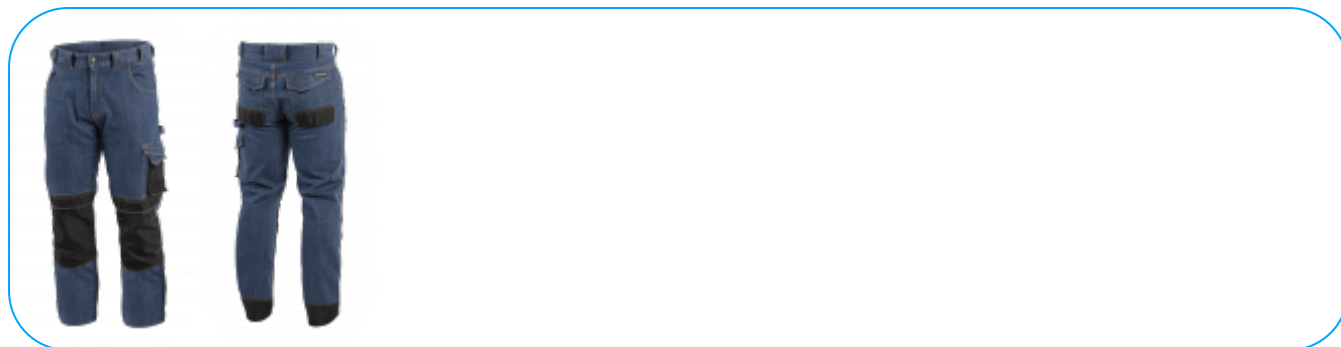

KARTA PRODUKTOWA

EMS ochranné džíny modré 3XL (58)

Opis Produktu

Pánské džínové pracovní kalhoty. Jsou vyrobeny z nejlepších materiálů, které zajišťují pohodlí při nošení. Módní střih.

Charakterystyka

- materiál: 98,5% bavlna, 1,5% elastan, džíny 350 g/m².,Oxford 600D, praní s enzymatickými prostředky významně snižuje tuhost materiálu;
- 5 kapes:
 - 2 horní kapsy;
 - 2 zadní kapsy vyztužené textilií Oxford zakryté klopami;
 - 1 boční kapsa s prostorem pro telefon.