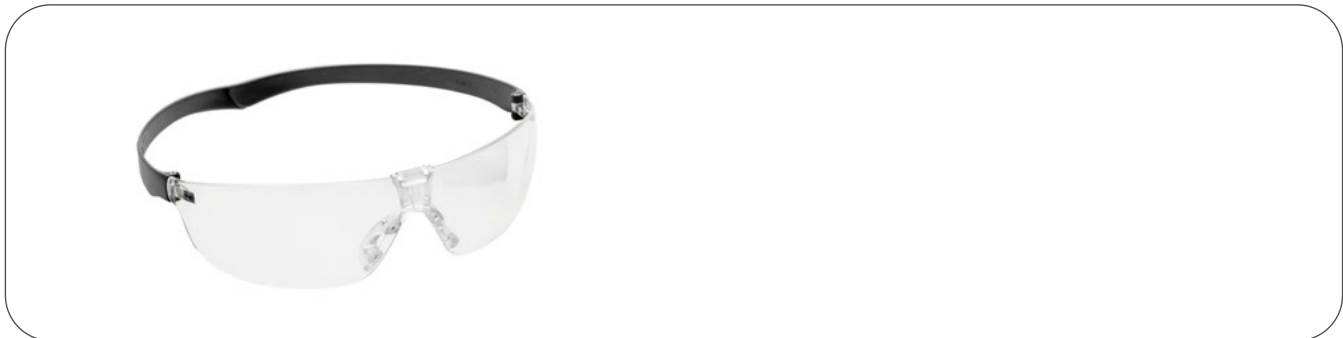

AUGAM Gafas de protección uni incoloro

Descripción del producto

Las gafas de seguridad AUGAM ofrecen una protección ocular avanzada gracias a su diseño innovador y moderno. La montura, las lentes y las patillas de las gafas están fabricadas en policarbonato (PC), un material conocido por su solidez y resistencia a los impactos. La pieza nasal de goma blanda es flexible y se adapta a la cara del usuario. Las lentes también incorporan un revestimiento antirrayado para una mayor resistencia a los arañazos. Las patillas sin puntas dobladas hacen que las gafas sean adecuadas para su uso debajo de un casco.

Características

- material de la montura: policarbonato (PC);
- material de la lente: policarbonato (PC);
- material de la patilla: policarbonato (PC);
- material de las almohadillas nasales: caucho;
- marcado de la lente: H EN166 FT CE - 2C-1.2 H 1 FT CE;
- filtro de la lente 2C-1.2 (EN 170);
- código de identificación del fabricante - H;
- norma aplicable EN 166:2001/EN 170:2002;
- clase óptica de lente 1;
- resistencia al impacto F (45 m/s);
- resistencia a partículas de alta velocidad a temperaturas extremas T;
- patillas más largas, rectas y blandas sin extremos doblados;
- pieza nasal: suave, flexible, que se adapta al usuario, garantizando un ajuste sin presión;
- revestimiento: antirrayado (exterior resistente a los arañazos);
- categoría EPI - II;
- marca de conformidad CE;
- filtro protector: UV 380;
- producto sin metal;
- color de la lente: transparente;
- peso del producto [g]: 21.