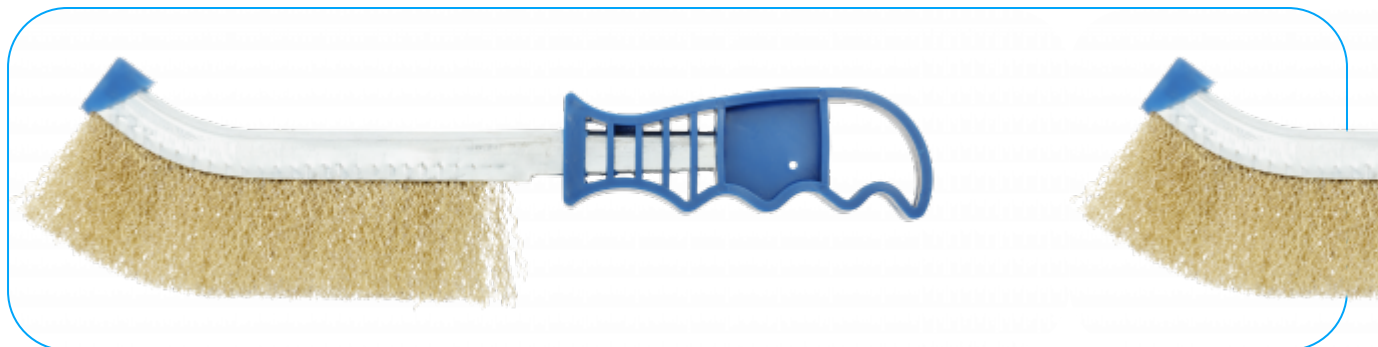

KARTA PRODUKTOWA

250 mm handle brass brush, 0.3mm

Opis Produktu

La brosse manuelle est un outil de haute qualité conçu pour frotter et nettoyer les surfaces métalliques. Les poils, en laiton, sont résistants à la corrosion et offrent une excellente durabilité, même en cas d'utilisation intensive. Les poils de laiton éliminent efficacement la rouille, la peinture et d'autres contaminants sans endommager la surface à nettoyer. La longueur totale optimale de la brosse, 250 mm, permet de manœuvrer facilement et d'accéder aux zones difficiles d'accès. C'est un outil indispensable dans l'atelier de tout professionnel et de tout amateur de rénovation.

Charakterystyka

- matériau des poils : laiton ;
- matériau de la tige : acier inoxydable ;
- matériau de la poignée : plastique ;
- nombre de rangées : 1 ;
- longueur totale: 250 mm.

Dane techniczne

			
HT7D751	5902801432576	0	