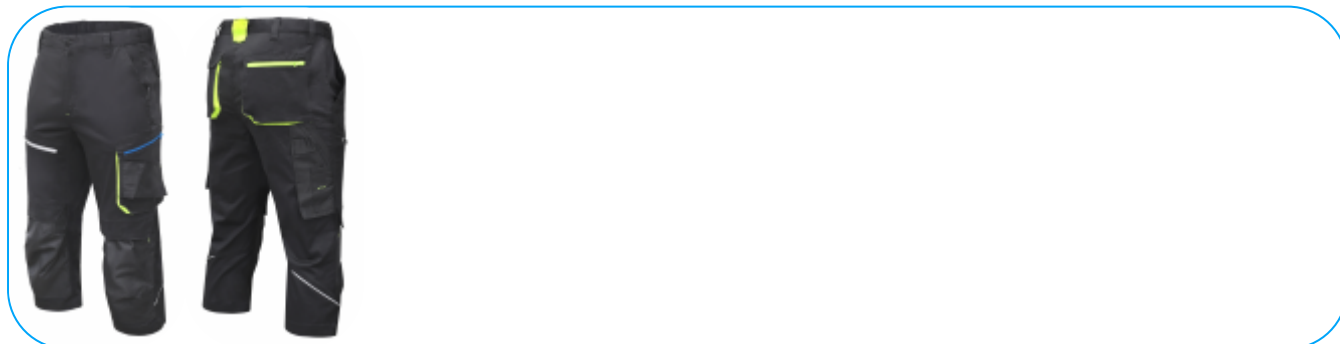

## REETZ pantalón protección 3/4 elástico negro XL (54)

### Descripción del Producto

Los pantalones de seguridad flexibles REETZ combinan un diseño innovador con la funcionalidad. Los destacados detalles de color fluorescente añaden un toque dinámico a la vez que aumentan la visibilidad del usuario. El **tejido TWILL** de alto gramaje proporciona durabilidad y comodidad sin dejar de ser flexible. La composición del tejido de algodón, poliéster y elastano garantiza un ajuste y una comodidad de uso óptimos. Los refuerzos de tejido **OXFORD 600D** proporcionan resistencia adicional en zonas clave.

### Características

- Material: **tejido TWILL 58% algodón, 40% poliéster, 2% elastán;**
  - gramaje: **260 g/m<sup>2</sup>;**
  - fabricados de conformidad con la **norma EN ISO 13688;**
  - refuerzos **OXFORD 600D;**
  - Costuras triples reforzadas;
  - Extensiones de pierna de hasta 4 cm;
  - bolsillos:
- 2 bolsillos traseros de los cuales: 1 con cremallera y 1 con parche de cierre de velcro
  - 1 bolsillo cargo lateral con cremallera
  - 1 bolsillo lateral cargo con cremallera
  - 1 bolsillo con cierre reflectante
  - 2 bolsillos para rodilleras con cierre de velcro
  - 1 bolsillo para teléfono con cierre de velcro
  - 1 bolsillo para regla
- **WAIST SYSTEM** (ajuste avanzado de la cintura para un mejor ajuste);
  - **PRE-BENT LEG SYSTEM** (el último sistema de perneras moldeadas);
  - elementos reflectantes en la parte delantera y trasera del pantalón;
  - envasados en una bolsa de plástico con una percha.