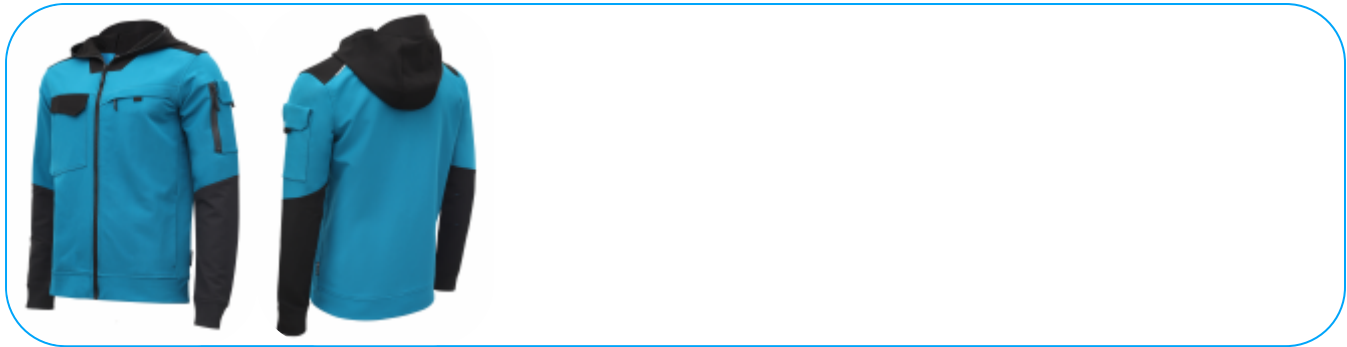

# BEELITZ sudadera elástica azul océano/negro L (52)

### Descripción del Producto

La sudadera BEELITZ en azul marino con detalles en negro combina diseño moderno y funcionalidad. Es una prenda creada pensando en la funcionalidad y la comodidad, gracias a lo cual se ajusta perfectamente al cuerpo, garantizando la libertad de movimientos. La sudadera está confeccionada en poliéster de alta calidad con un toque de elastano, y el material es de secado rápido. Su alto gramaje garantiza su durabilidad y resistencia al uso diario. Es ideal para su uso en sectores como la automoción, el transporte y la logística.

### Características

- material: tejido **95% poliéster, 5% elastán**;
- gramaje: **270 g/m²**;
- fabricados de conformidad con la **norma EN ISO 13688**;
- bolsillos:
  - 1 bolsillo de pecho con cremallera
  - 1 bolsillo cargo en el pecho con parche
  - 2 bolsillos de manga de los cuales 1 con cremallera y 1 con parche
  - 2 bolsillos inferiores
    - cremallera alta;
    - capucha con visera;
    - elementos reflectantes en la parte delantera y trasera de la sudadera;
    - envasado en una bolsa de plástico.