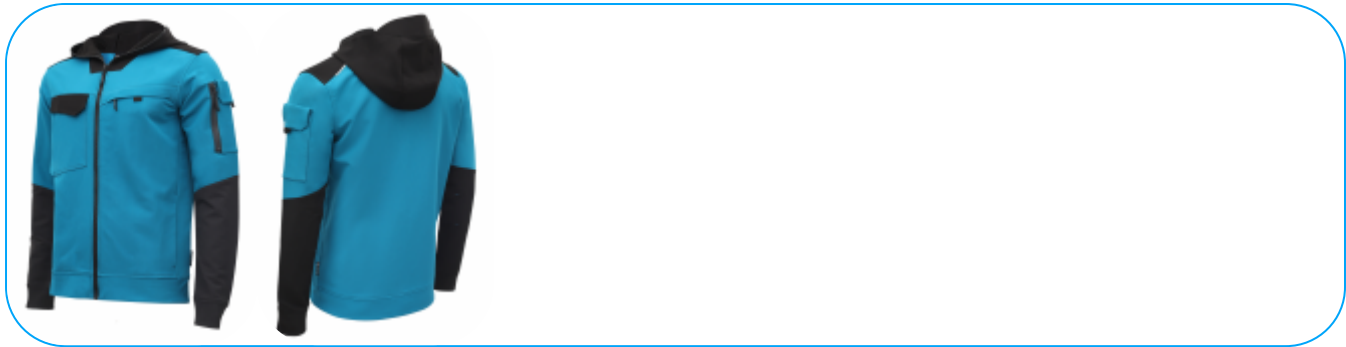

FICHA DE PRODUCTO

BEELITZ sudadera elástica azul océano/negro XL (54)

Descripción del Producto

La sudadera BEELITZ en azul marino con detalles en negro combina diseño moderno y funcionalidad. Es una prenda creada pensando en la funcionalidad y la comodidad, gracias a lo cual se ajusta perfectamente al cuerpo, garantizando la libertad de movimientos. La sudadera está confeccionada en poliéster de alta calidad con un toque de elastano, y el material es de secado rápido. Su alto gramaje garantiza su durabilidad y resistencia al uso diario. Es ideal para su uso en sectores como la automoción, el transporte y la logística.

Características

- material: tejido **95% poliéster, 5% elastán**;
- gramaje: **270 g/m²**;
- fabricados de conformidad con la **norma EN ISO 13688**;
- bolsillos:
 - 1 bolsillo de pecho con cremallera
 - 1 bolsillo cargo en el pecho con parche
 - 2 bolsillos de manga de los cuales 1 con cremallera y 1 con parche
 - 2 bolsillos inferiores
 - cremallera alta;
 - capucha con visera;
 - elementos reflectantes en la parte delantera y trasera de la sudadera;
 - envasado en una bolsa de plástico.