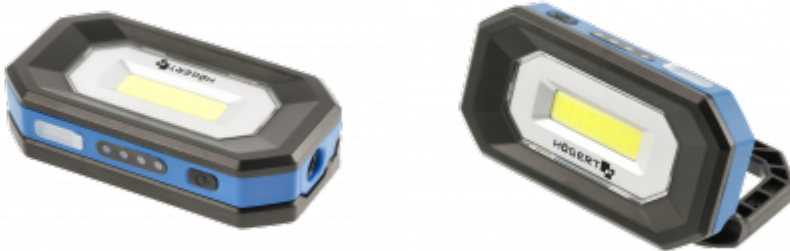

Reflektor roboczy 500 lm

Opis produktu

Kompaktowe, przenośne oświetlenie robocze, które cechuje się bardzo dobrą jakością emitowanego światła oraz wysoką odpornością na uszkodzenia i trwałością. Nadaje się do prac w najtwardszych warunkach - budowlanych, wykończeniowych, remontowych, warsztatowych oraz na zewnątrz pomieszczeń. Posiada mocne i energooszczędne diody LED, świecące na odległość do 57 m. Dysponuje 3 trybami natężenia światła. Lampa zasilana jest wydajnym akumulatorem, zapewniającym stałą pracę nawet do 10 godzin. Solidna obudowa z wysokim stopniem ochrony na uszkodzenia mechaniczne - IK07 gwarantuje pełną odporność na energię uderzenia 2 J., co wynosi równowartość upadku obiektu 500 g. z wysokości 40 cm. Dodatkowo, obudowa jest odporna na rozpryskującą się wodę w klasie ochrony IPX4, co umożliwia jej bezpieczne użytkowanie w warunkach lekkiego deszczu. Może pracować w dużym zakresie temperatur, zimą na zewnątrz oraz podczas upałów w przedziale od -20°C do +40°C. Uchwyt pracujący w zakresie wychylenia 180°, pozwala skierować światło w wybranym kierunku. Mocny magnes umożliwi zamontowanie nawietlacza przykładając do metalowego elementu, jak np osłona silnika, co pozwala na zwolnienie rąk do pracy. Wskaźnik ładowania umożliwi szybkie sprawdzenie pozostałej mocy akumulatora.

Charakterystyka

Max. moc światła - 500 lm;

Trzy tryby pracy - moc/ czas działania/ długość wiązki:

1. 500 lm/ 3 H/ 57 m;

2. 170 lm/ 8 H/ 31 m;

3. 150 lm/ 10 H/ 19 m;

Dodatkowa funkcja - ściemnianie;

Klasa odporności mechanicznej - IK07 (równowartość upadku obiektu o ciężarze 500 g. z wysokości 40 cm);

Klasa wodoodporności - IPX4 - ochrona przed rozpryskującą się wodą

Zasilanie - akumulator 3,7 V, 2000 mAh;

Maks. czas pracy - 10 H;

Maks. czas ładowania - 3 H;

Regulacja pochylecia głowicy - 180°;

Mocowanie - magnes;