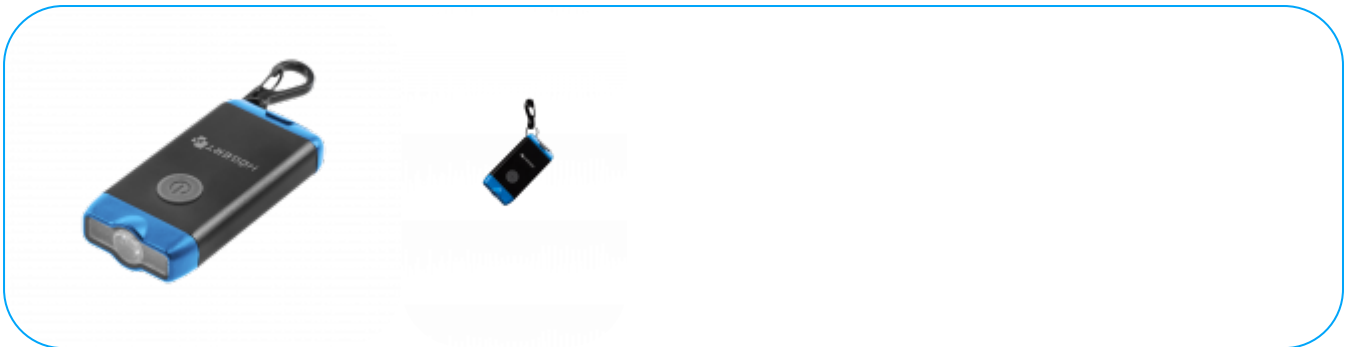

FICHA DE PRODUCTO

Mini linterna, llavero

Descripción del Producto

Una pequeña linterna, adecuado para llevar llaves. Su cómodo cierre y sus horas de funcionamiento hacen que este llavero sea muy útil cuando escasea la luz. Funciona con una potente batería recargable. Dispone de LED potentes y de bajo consumo. Tiene 3 modos de luz: 150 lm, 25 lm y una luz roja de advertencia. La carcasa de aluminio garantiza la resistencia a los daños y una larga vida útil. Tiene protección contra el encendido accidental.

Características

Potencia luminosa máxima: 150 lm;

Tres modos de funcionamiento/tiempo:

1. 150 lm/ 1 H
2. 25 lm/ 2 H,
3. rojo, advertencia/ 3 H;

Función adicional - protección contra el encendido accidental;

Fuente de alimentación: batería recargable de iones de litio de 3,7 V, 200 mAh;

Tiempo máximo de carga - 1 H;

Puerto de carga - USB-C;

Material - ALU;

Composición del set - linterna + cable de carga.

Datos técnicos